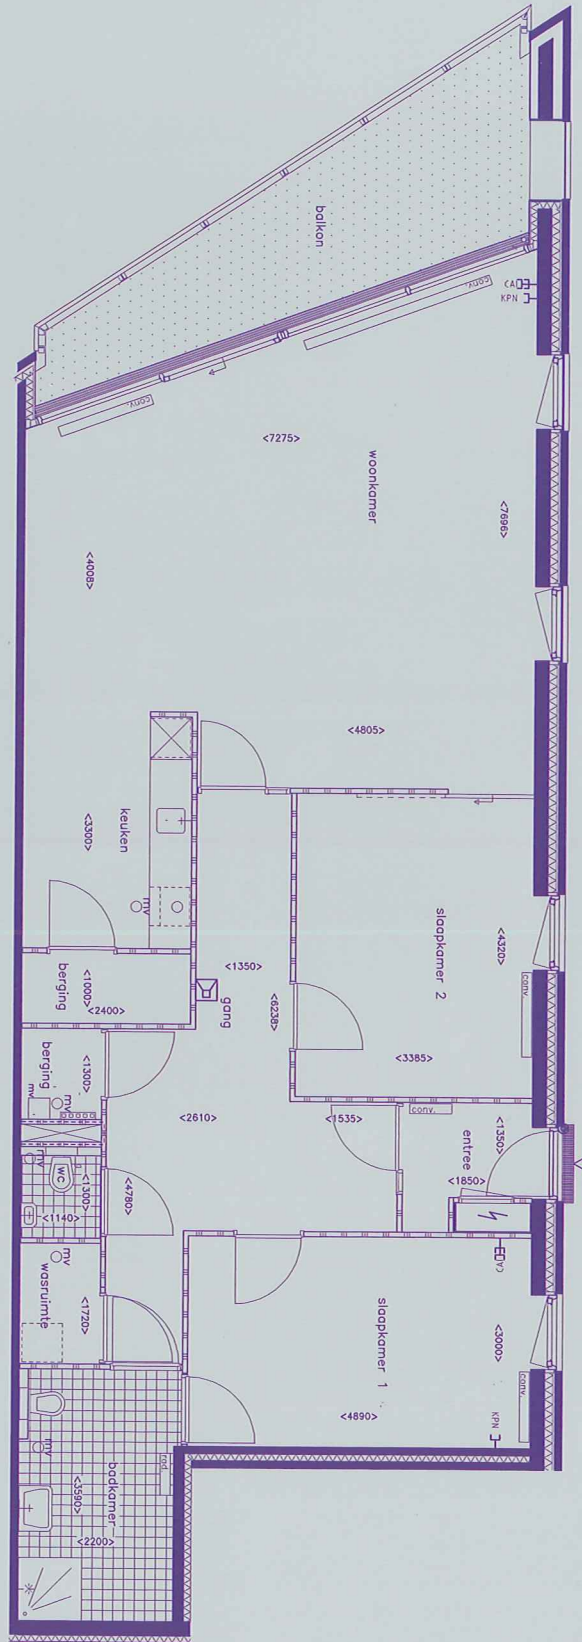

Type 11 - Huisnummers 84, 90, 96

Oppervlaktes - woonkamer/keuken 52 m², slaapkamer 1 15 m², slaapkamer 2 15 m², balkon 15 m²